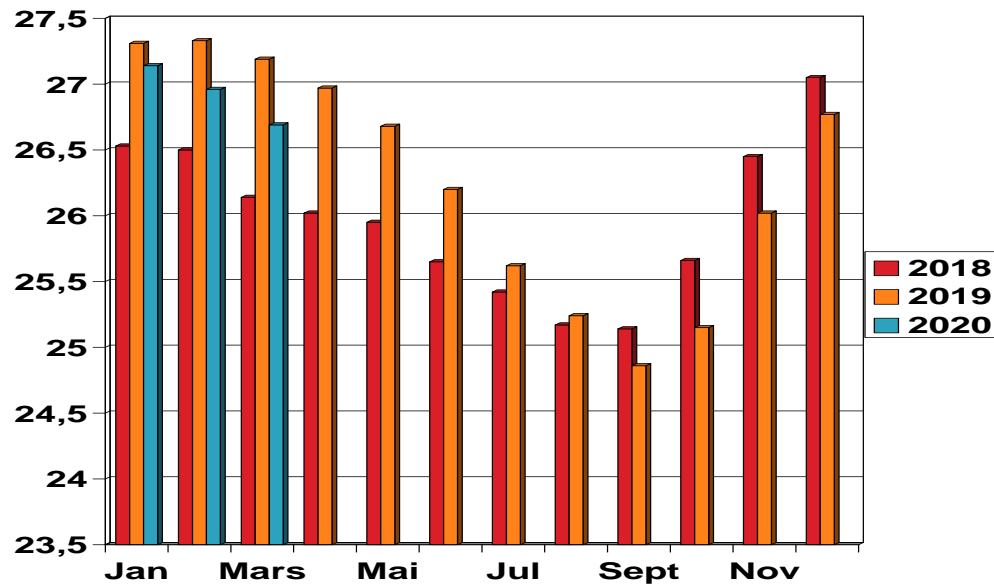

TINE Rådgiving

Middel dagsavdrått m.m til og med mars 2020

Middel % fett pr. ku pr. mnd 2018-2020

Middel % protein pr. ku pr. mnd 2018-2020

Middel kg kr.fôr pr. ku pr. mnd 2018-2020

% av kyrne med dagsavdrått i måneden 2018-2020

Middel dagsavdrått pr. ku pr. mnd 2018-2020

Kg mjølk pr. ku pr. dag

Antall kyr pr. mnd 2018-2020