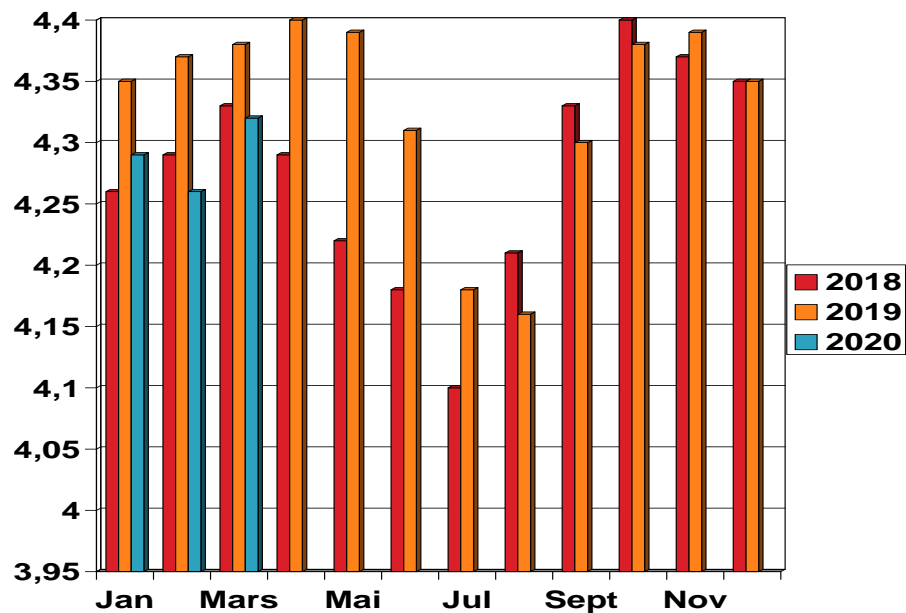

TINE Rådgiving

Middel dagsavdrått m.m til og med mars 2020

Middel % fett pr. ku pr. mnd 2018-2020

Middel % protein pr. ku pr. mnd 2018-2020

Middel kg kr.fôr pr. ku pr. mnd 2018-2020

% av kyrne med dagsavdrått i måneden 2018-2020

Middel dagsavdrått pr. ku pr. mnd 2018-2020

Kg mjølk pr. ku pr. dag

Antall kyr pr. mnd 2018-2020