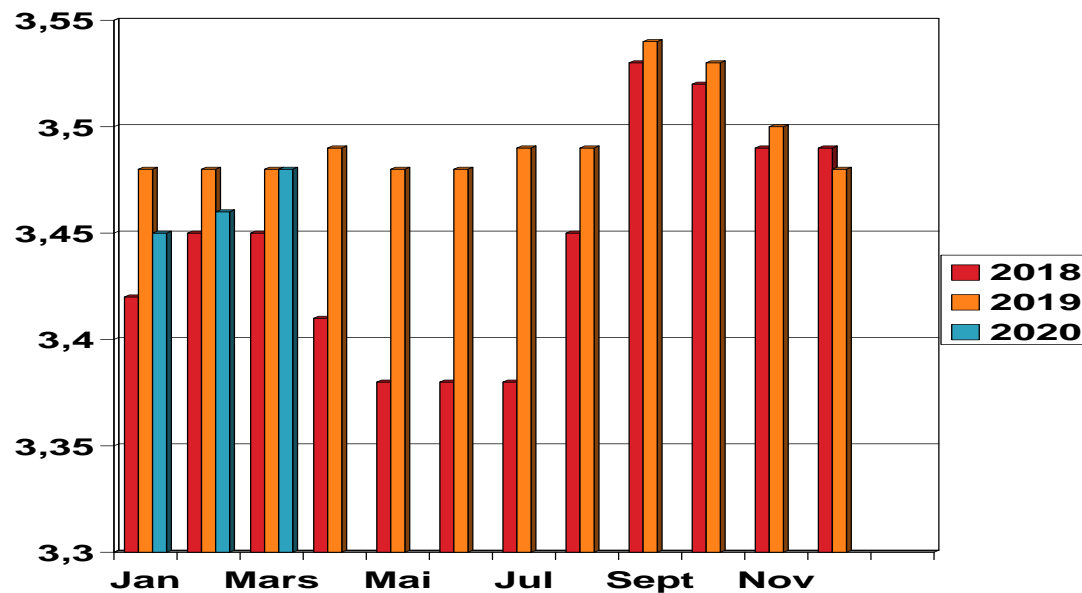

TINE Rådgiving

Middel dagsavdrått m.m til og med mars 2020

Middel % fett pr. ku pr. mnd 2018-2020

Middel % protein pr. ku pr. mnd 2018-2020

Middel kg kr.fôr pr. ku pr. mnd 2018-2020

% av kyrne med dagsavdrått i måneden 2018-2020

Middel dagsavdrått pr. ku pr. mnd 2018-2020

Kg mjølk pr. ku pr. dag

Antall kyr pr. mnd 2018-2020