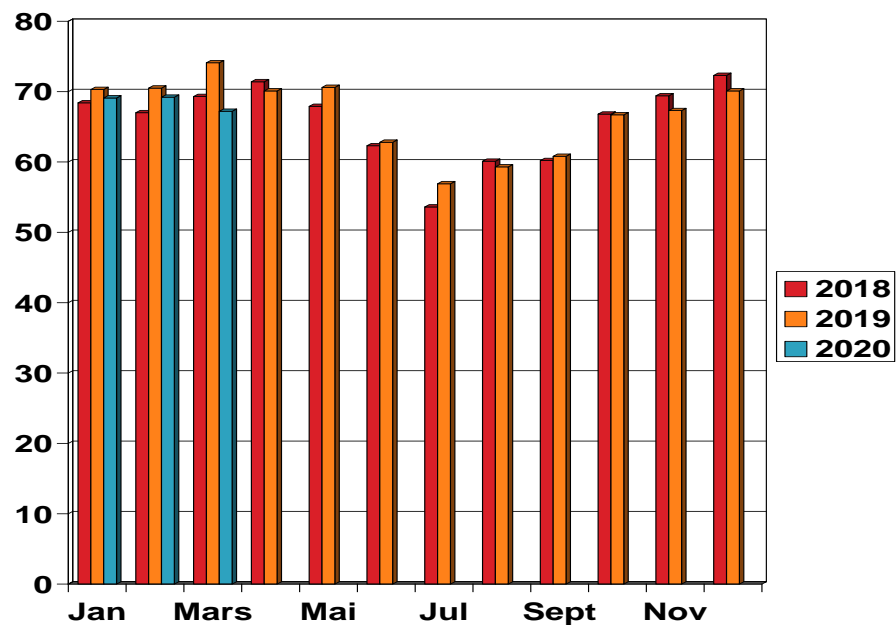

TINE Rådgiving

Middel dagsavdrått m.m til og med mars 2020

Middel % fett pr. ku pr. mnd 2018-2020

Middel % protein pr. ku pr. mnd 2018-2020

Middel kg kr.fôr pr. ku pr. mnd 2018-2020

% av kyrne med dagsavdrått i måneden 2018-2020

Middel dagsavdrått pr. ku pr. mnd 2018-2020

Kg mjølk pr. ku pr. dag

Antall kyr pr. mnd 2018-2020