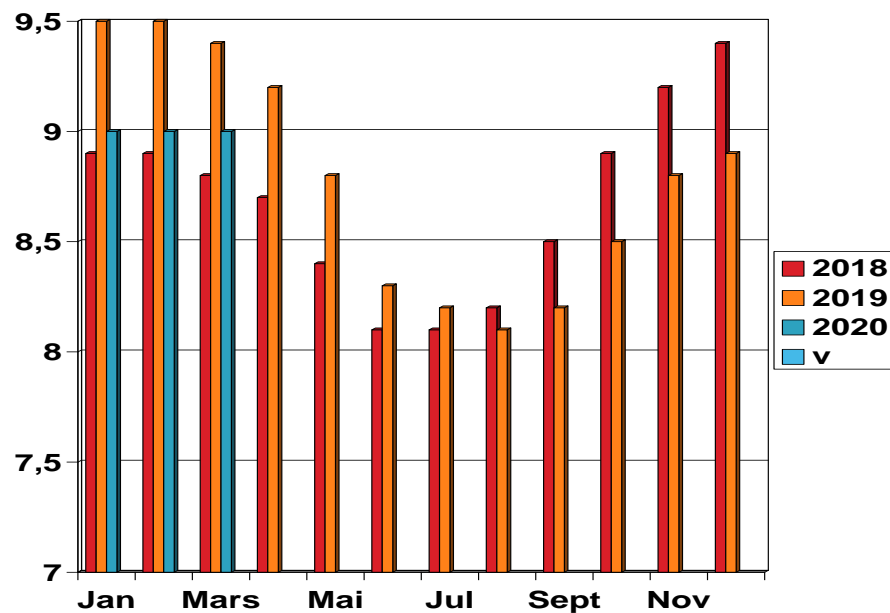

TINE Rådgiving

Middel dagsavdrått m.m til og med mars 2020

Middel % fett pr. ku pr. mnd 2018-2020

Middel % protein pr. ku pr. mnd 2018-2020

Middel kg kr.fôr pr. ku pr. mnd 2018-2020

% av kyrne med dagsavdrått i måneden 2018-2020

Middel dagsavdrått pr. ku pr. mnd 2018-2020

Kg mjølk pr. ku pr. dag

Antall kyr pr. mnd 2018-2020