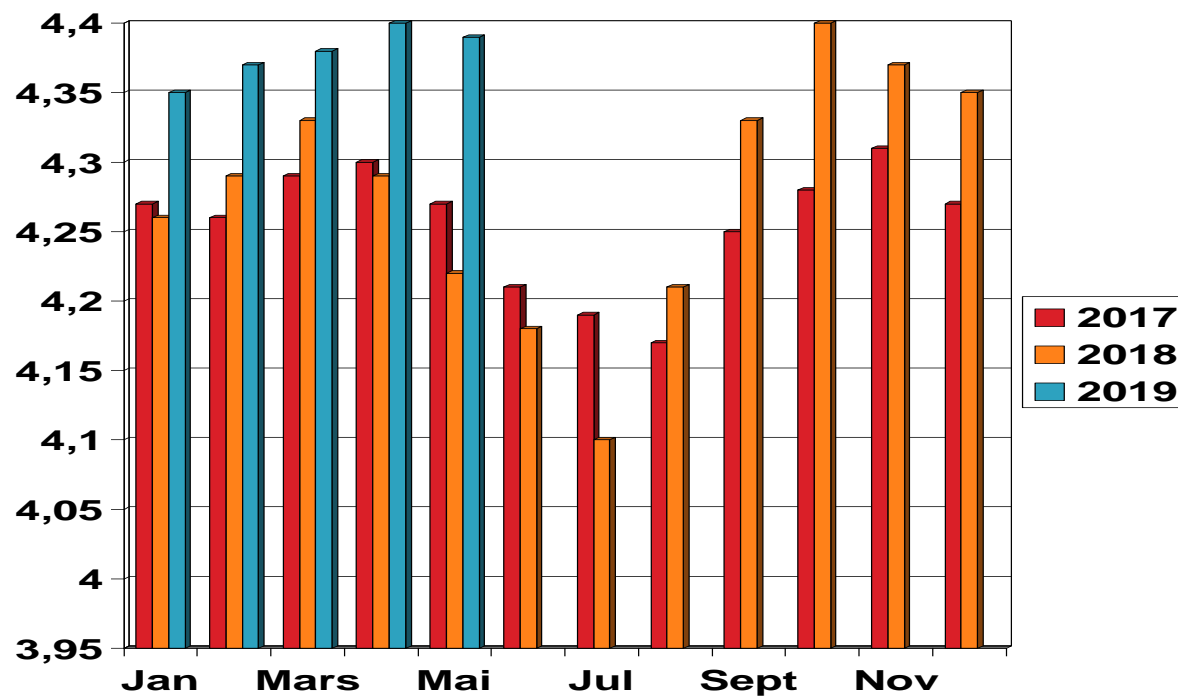

TINE Rådgiving

Middel dagsavdrått m.m til og med mai 2019

Middel % fett pr. ku pr. mnd 2016-2018

Middel % protein pr. ku pr. mnd 2017-2019

Middel kg kr.fôr pr. ku pr. mnd 2017-2019

% av kyrne med dagsavdrått i måneden 2017-2019

Middel dagsavdrått pr. ku pr. mnd 2017-2019

Kg mjølk pr. ku pr. dag

Antall kyr pr. mnd 2017-2019