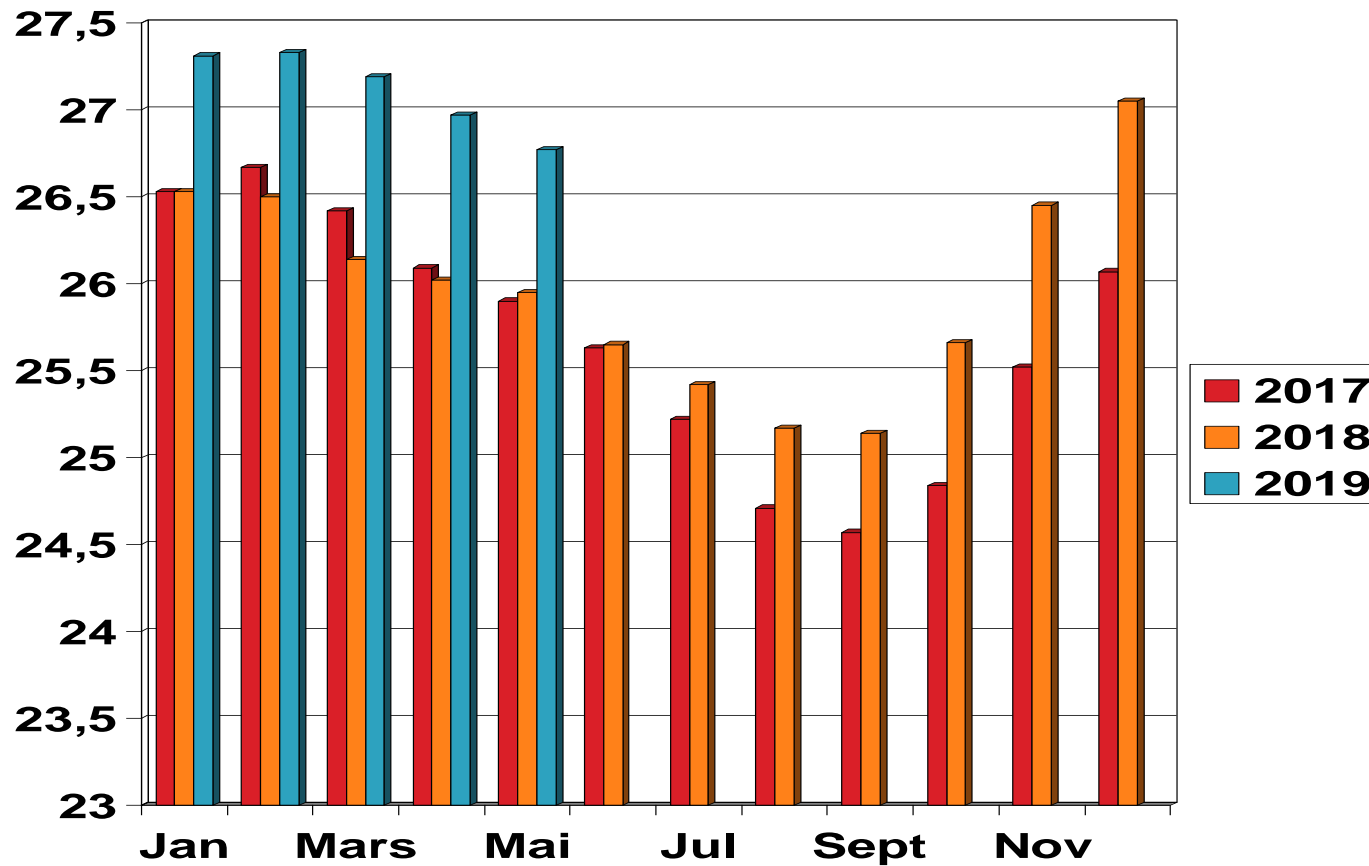

TINE Rådgiving

Middel dagsavdrått m.m til og med mai 2019

Middel % fett pr. ku pr. mnd 2016-2018

Middel % protein pr. ku pr. mnd 2017-2019

Middel kg kr.fôr pr. ku pr. mnd 2017-2019

% av kyrne med dagsavdrått i måneden 2017-2019

Middel dagsavdrått pr. ku pr. mnd 2017-2019

Kg mjølk pr. ku pr. dag

Antall kyr pr. mnd 2017-2019