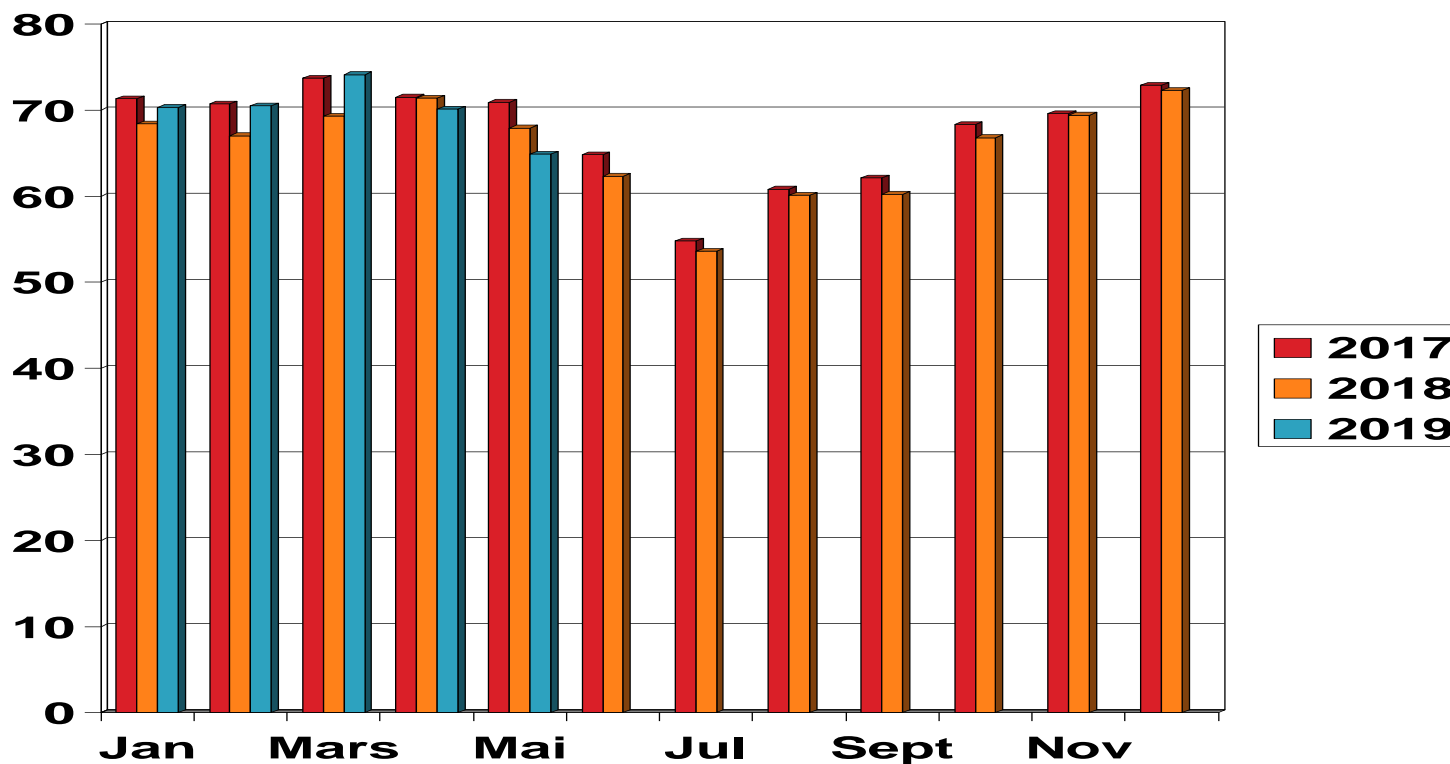

TINE Rådgiving

Middel dagsavdrått m.m til og med mai 2019

Middel % fett pr. ku pr. mnd 2016-2018

Middel % protein pr. ku pr. mnd 2017-2019

Middel kg kr.fôr pr. ku pr. mnd 2017-2019

% av kyrne med dagsavdrått i måneden 2017-2019

Middel dagsavdrått pr. ku pr. mnd 2017-2019

Kg mjølk pr. ku pr. dag

Antall kyr pr. mnd 2017-2019