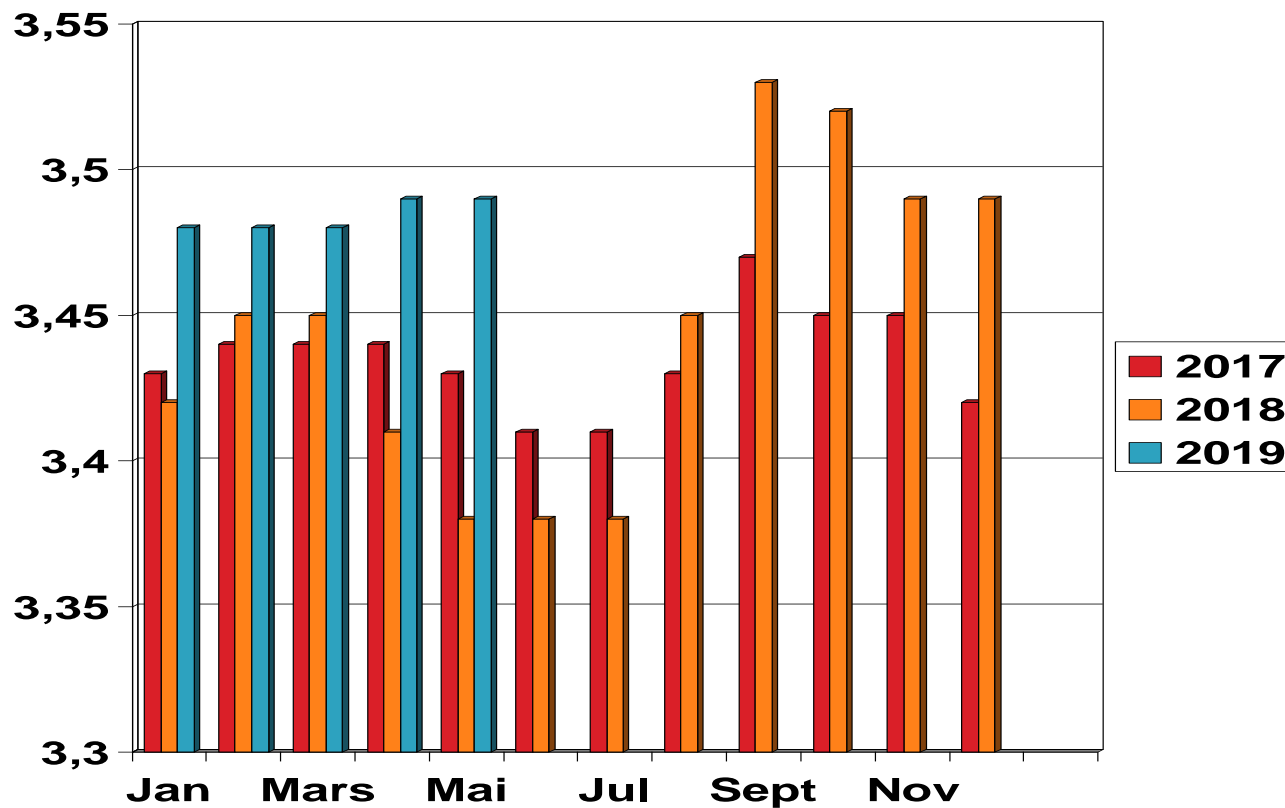

TINE Rådgiving

Middel dagsavdrått m.m til og med mai 2019

Middel % fett pr. ku pr. mnd 2016-2018

Middel % protein pr. ku pr. mnd 2017-2019

Middel kg kr.fôr pr. ku pr. mnd 2017-2019

% av kyrne med dagsavdrått i måneden 2017-2019

Middel dagsavdrått pr. ku pr. mnd 2017-2019

Kg mjølk pr. ku pr. dag

Antall kyr pr. mnd 2017-2019