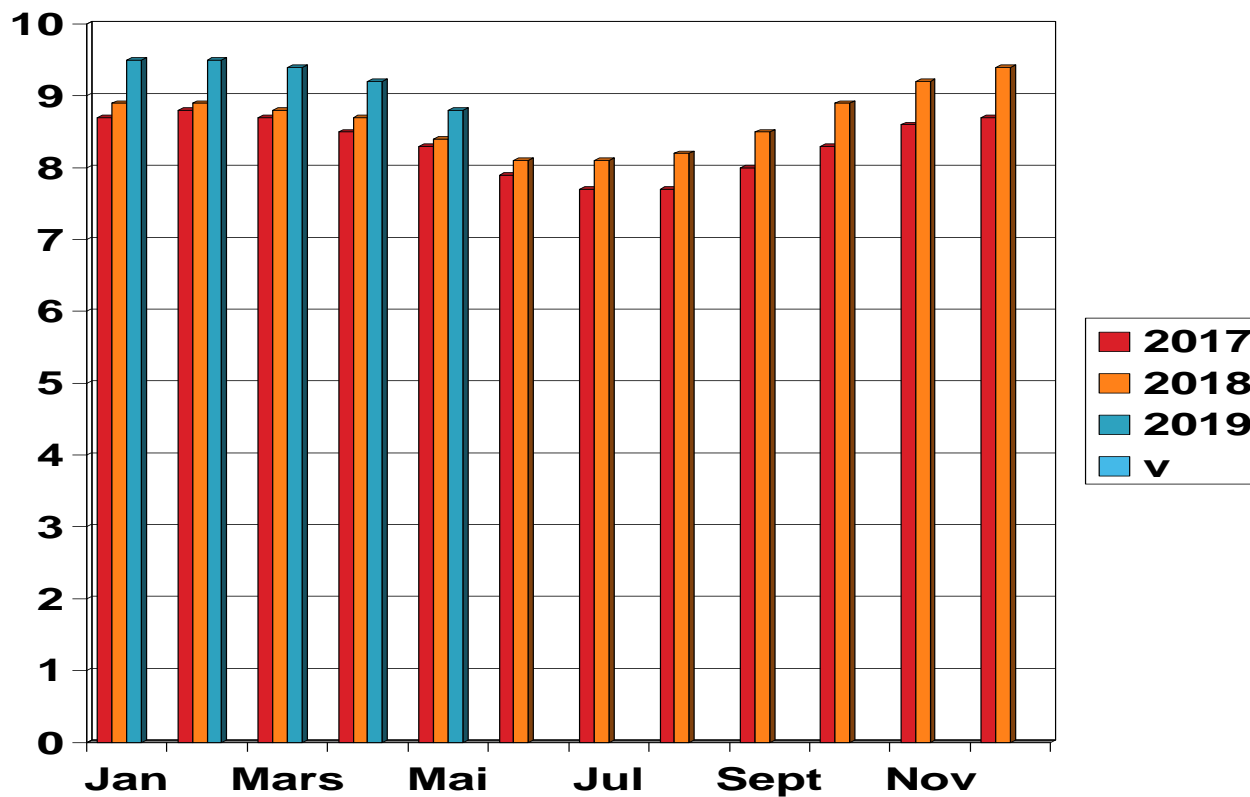

TINE Rådgiving

Middel dagsavdrått m.m til og med mai 2019

Middel % fett pr. ku pr. mnd 2016-2018

Middel % protein pr. ku pr. mnd 2017-2019

Middel kg kr.fôr pr. ku pr. mnd 2017-2019

% av kyrne med dagsavdrått i måneden 2017-2019

Middel dagsavdrått pr. ku pr. mnd 2017-2019

Kg mjølk pr. ku pr. dag

Antall kyr pr. mnd 2017-2019