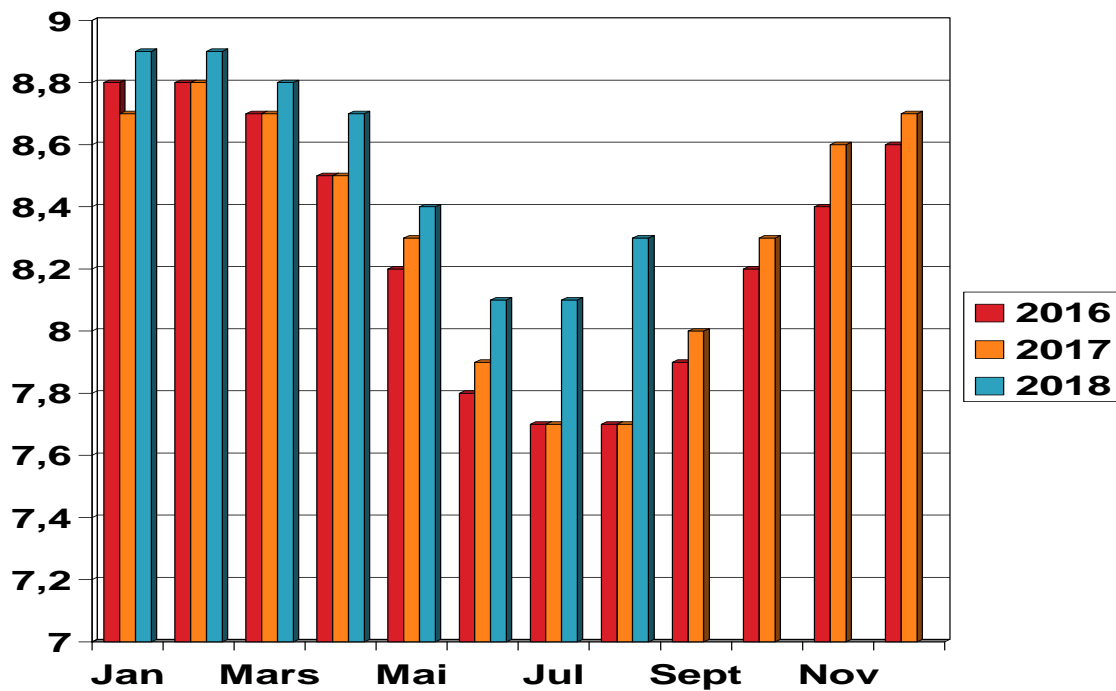

Middel kg kr.fôr pr. ku pr. mnd 2016-2018