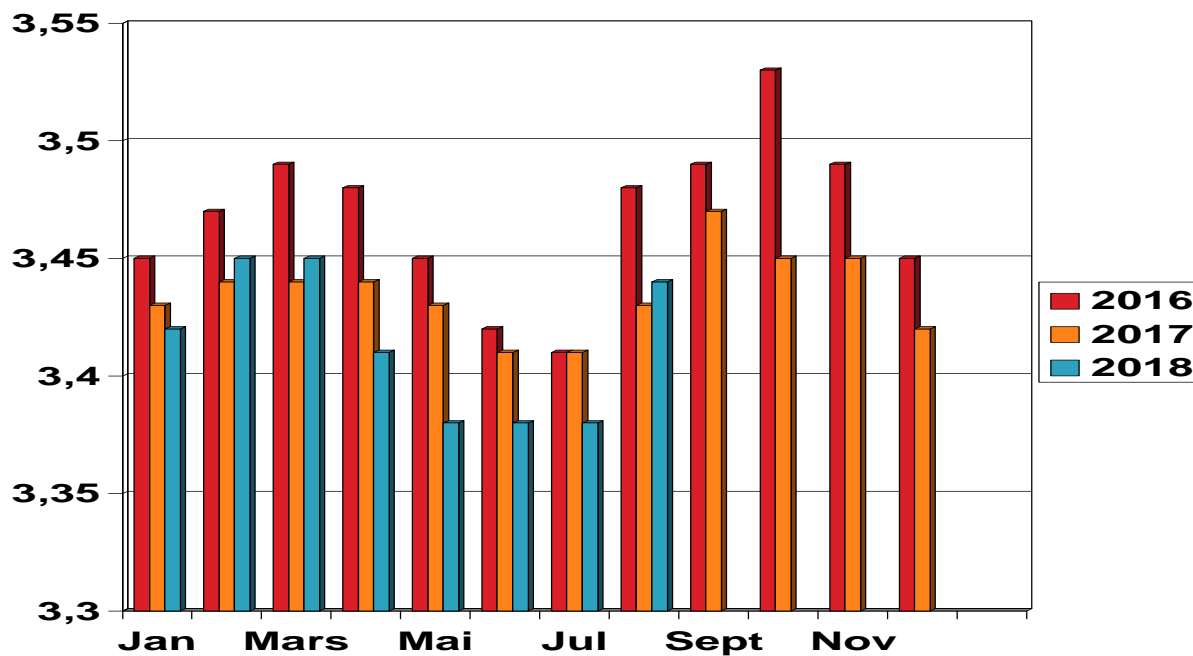

Middel % protein pr. ku pr. mnd 2016-2018