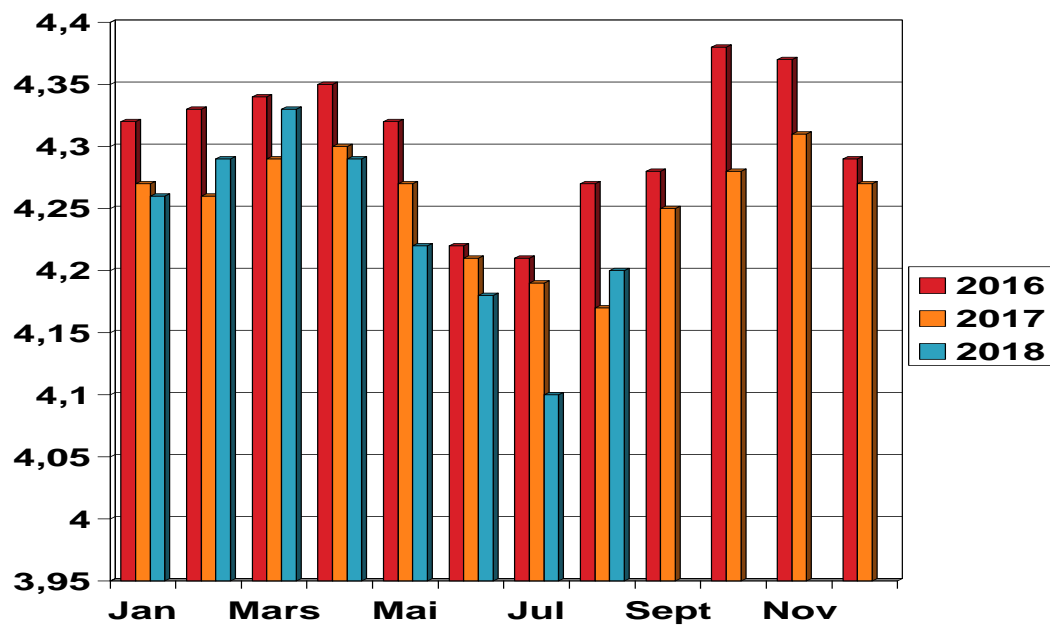

Middel % fett pr. ku pr. mnd 2016-2018