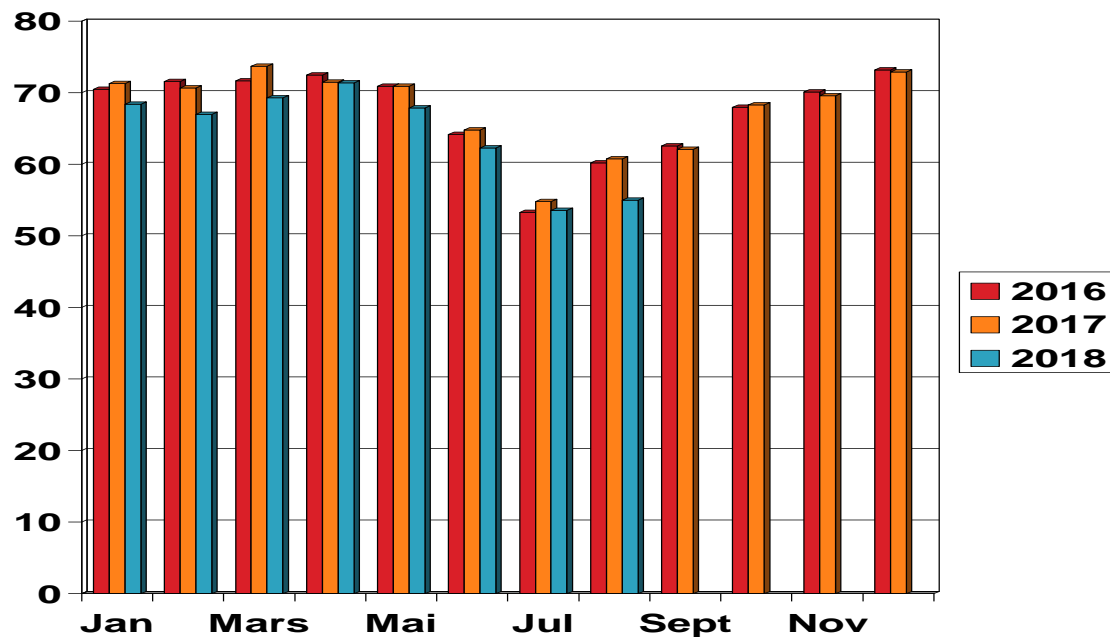

% av kyrne med dagsavdrått i måneden 2016-2018