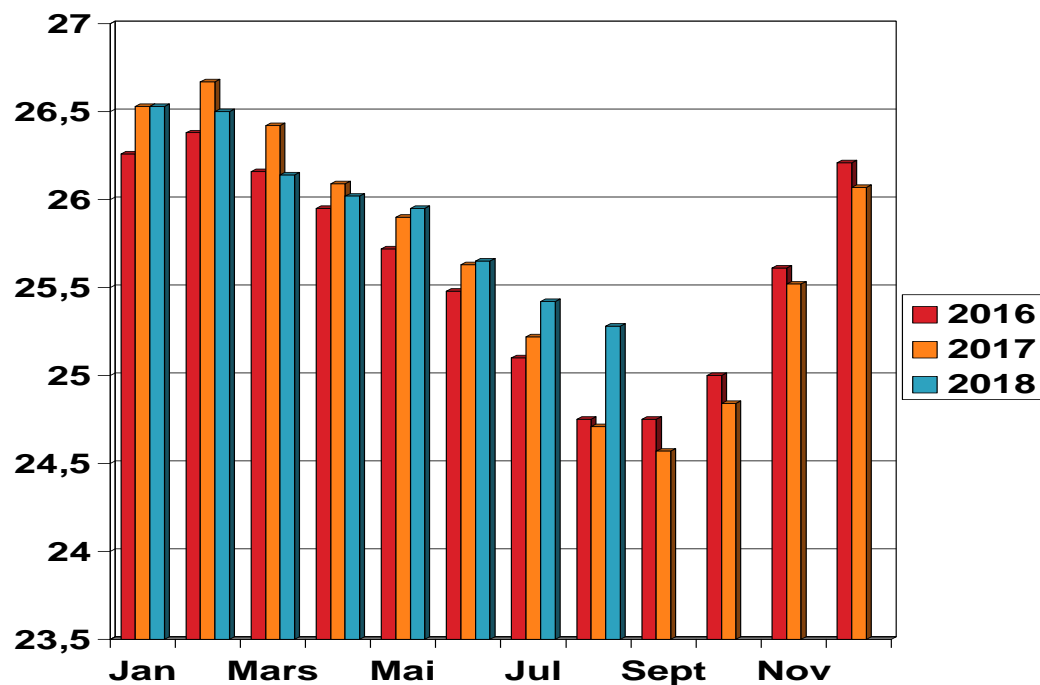

Middel dagsavdrått pr. ku pr. mnd 2016-2018

Kg mjølk pr. ku pr. dag