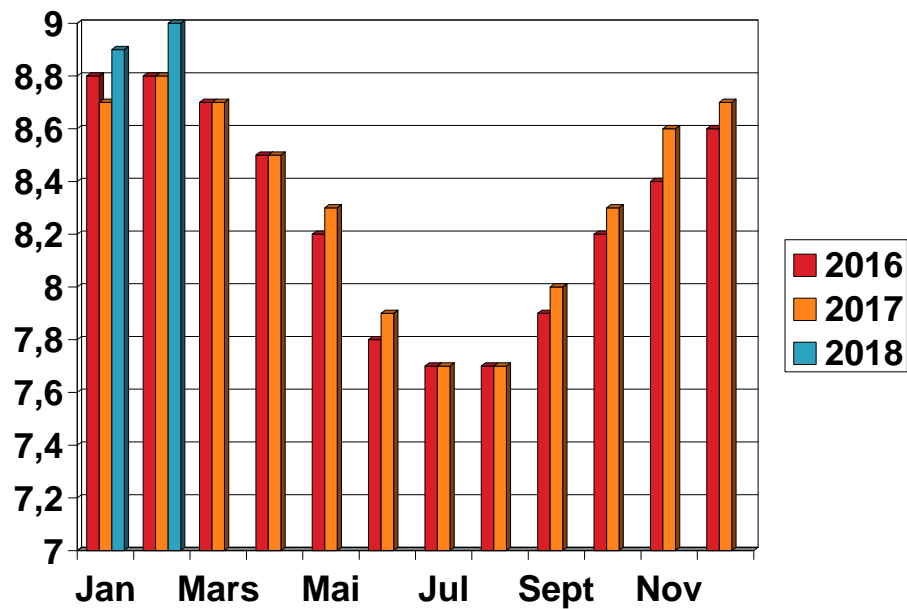

TINE Rådgiving

Middel dagsavdrått m.m til og med februar 2018

Middel % fett pr. ku pr. mnd 2016-2018

Middel % protein pr. ku pr. mnd 2016-2018

Middel kg kr.fôr pr. ku pr. mnd 2016-2018

% av kyrne med dagsavdrått i måneden 2016-2018

Middel dagsavdrått pr. ku pr. mnd 2016-2018

Kg mjølk pr. ku pr. dag

Antall kyr pr. mnd 2016-2018