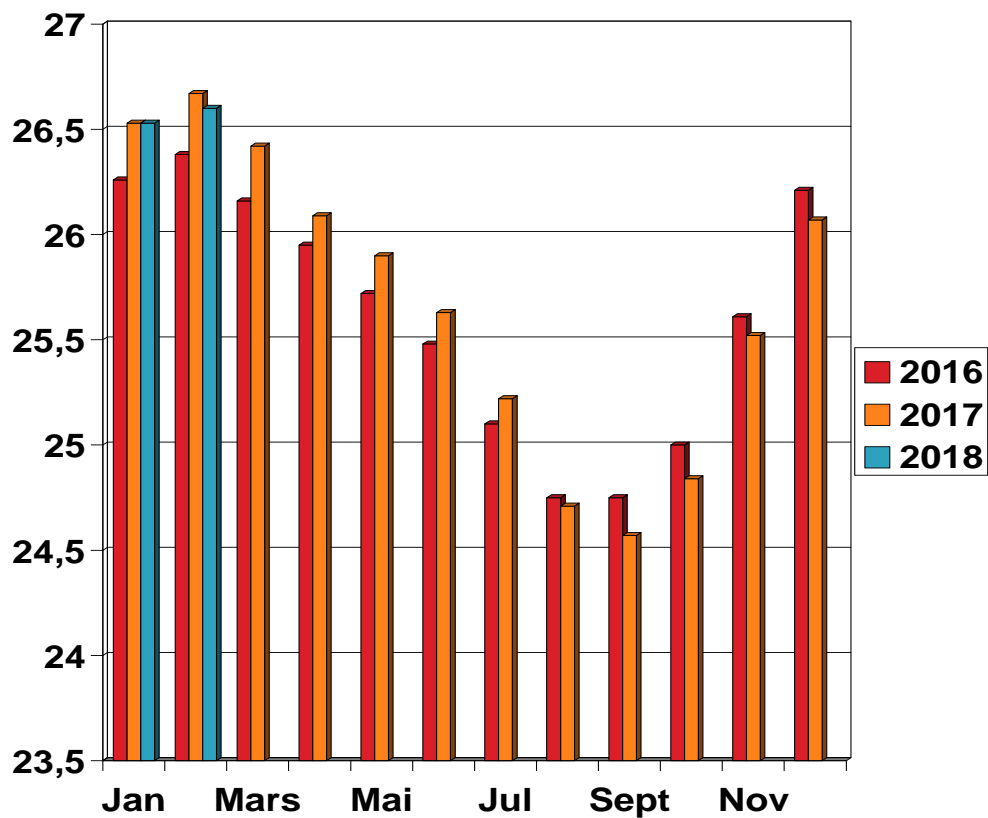

TINE Rådgiving

Middel dagsavdrått m.m til og med februar 2018

Middel % fett pr. ku pr. mnd 2016-2018

Middel % protein pr. ku pr. mnd 2016-2018

Middel kg kr.fôr pr. ku pr. mnd 2016-2018

% av kyrne med dagsavdrått i måneden 2016-2018

Middel dagsavdrått pr. ku pr. mnd 2016-2018

Kg mjølk pr. ku pr. dag

Antall kyr pr. mnd 2016-2018