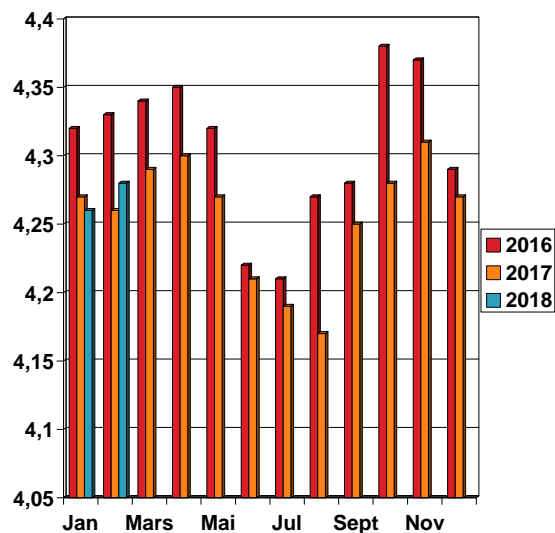

TINE Rådgiving

Middel dagsavdrått m.m til og med februar 2018

Middel % fett pr. ku pr. mnd 2016-2018

Middel % protein pr. ku pr. mnd 2016-2018

Middel kg kr.fôr pr. ku pr. mnd 2016-2018

% av kyrne med dagsavdrått i måneden 2016-2018

Middel dagsavdrått pr. ku pr. mnd 2016-2018

Kg mjølk pr. ku pr. dag

Antall kyr pr. mnd 2016-2018