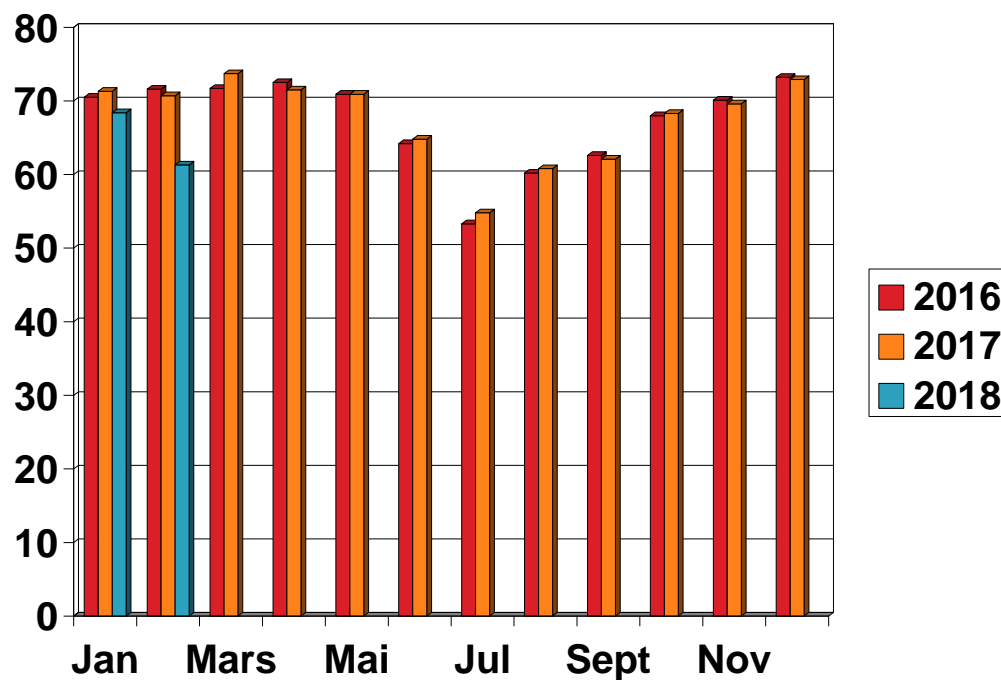

TINE Rådgiving

Middel dagsavdrått m.m til og med februar 2018

Middel % fett pr. ku pr. mnd 2016-2018

Middel % protein pr. ku pr. mnd 2016-2018

Middel kg kr.fôr pr. ku pr. mnd 2016-2018

% av kyrne med dagsavdrått i måneden 2016-2018

Middel dagsavdrått pr. ku pr. mnd 2016-2018

Kg mjølk pr. ku pr. dag

Antall kyr pr. mnd 2016-2018