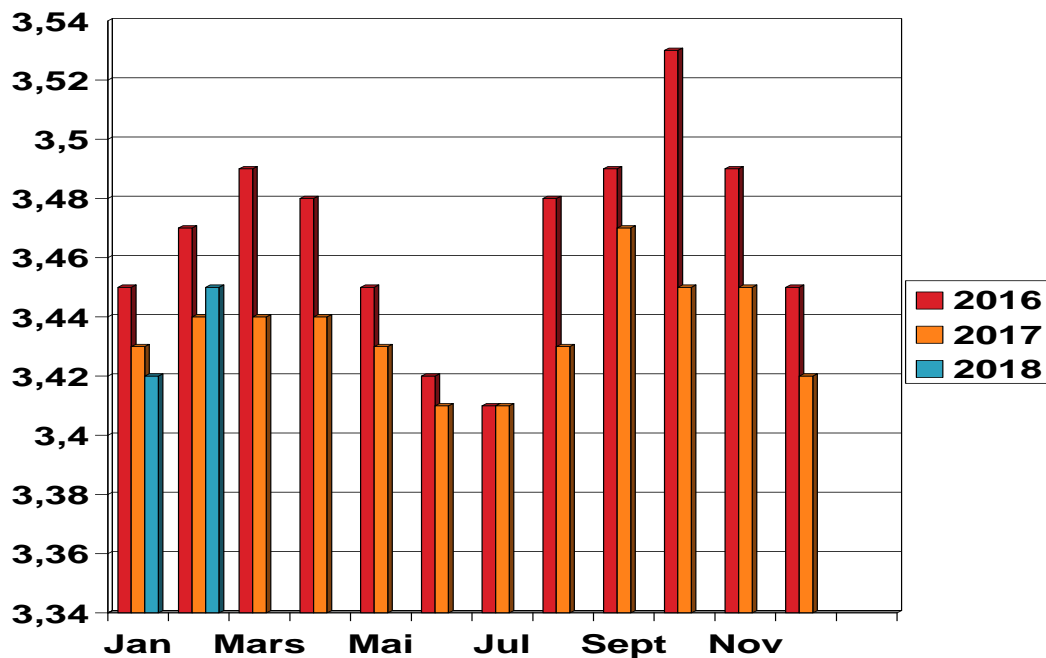

TINE Rådgiving

Middel dagsavdrått m.m til og med februar 2018

Middel % fett pr. ku pr. mnd 2016-2018

Middel % protein pr. ku pr. mnd 2016-2018

Middel kg kr.fôr pr. ku pr. mnd 2016-2018

% av kyrne med dagsavdrått i måneden 2016-2018

Middel dagsavdrått pr. ku pr. mnd 2016-2018

Kg mjølk pr. ku pr. dag

Antall kyr pr. mnd 2016-2018