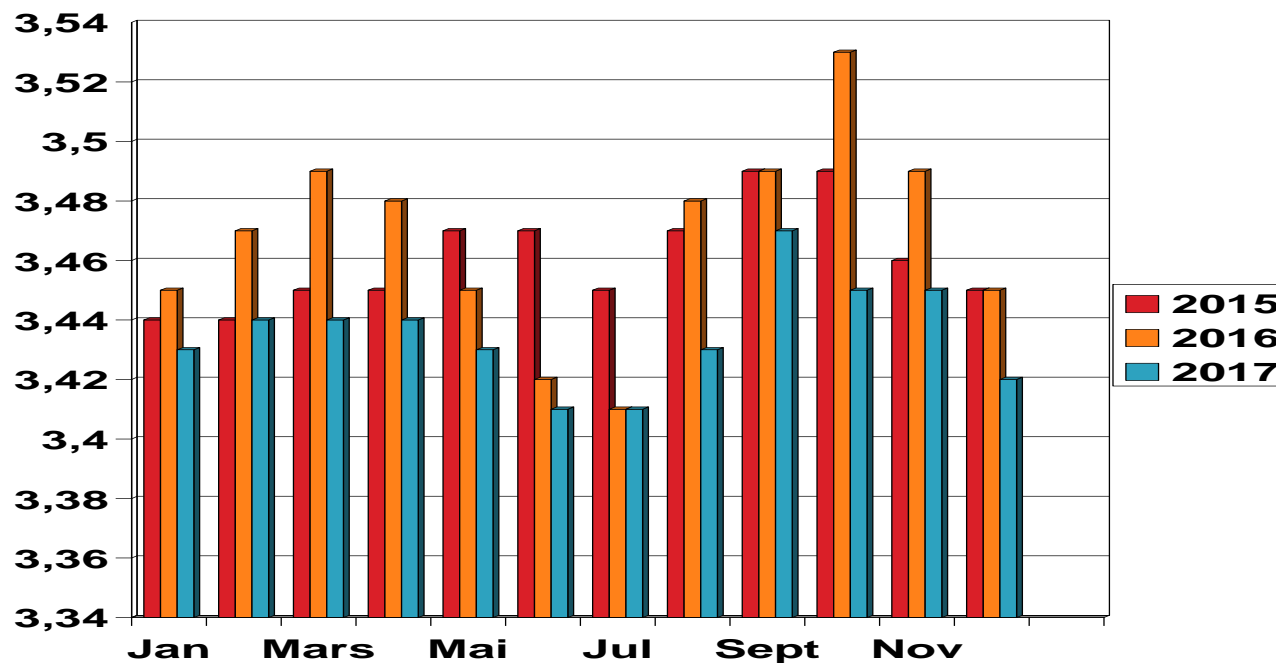

Middel % protein pr. ku pr. mnd 2015-2017