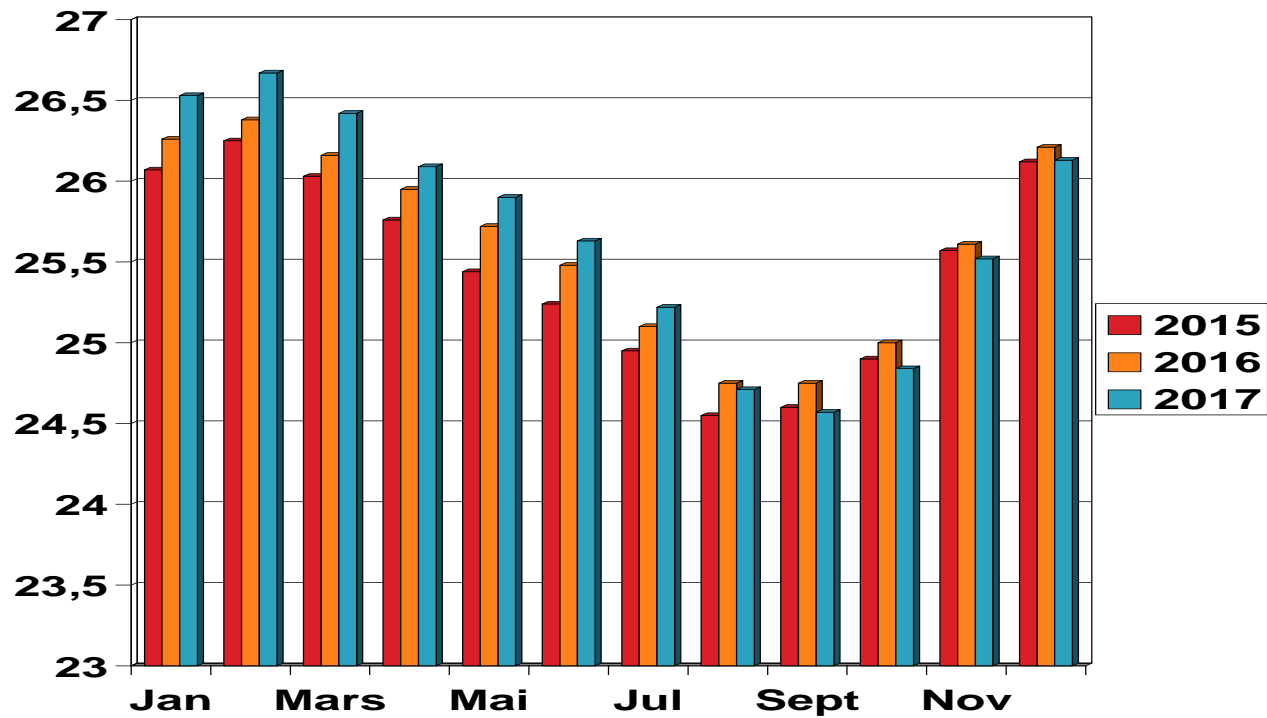

Middel dagsavdrått pr. ku pr. mnd 2015-2017

Kg mjølk pr. ku pr. dag