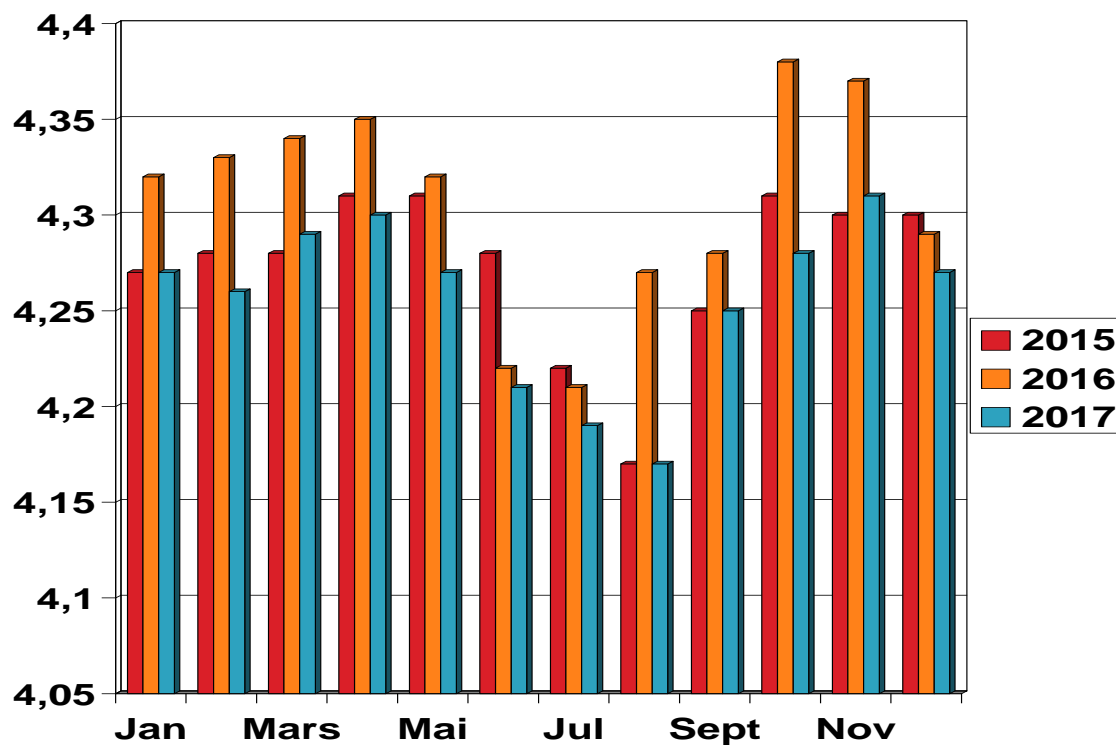

Middel % fett pr. ku pr. mnd 2015-2017