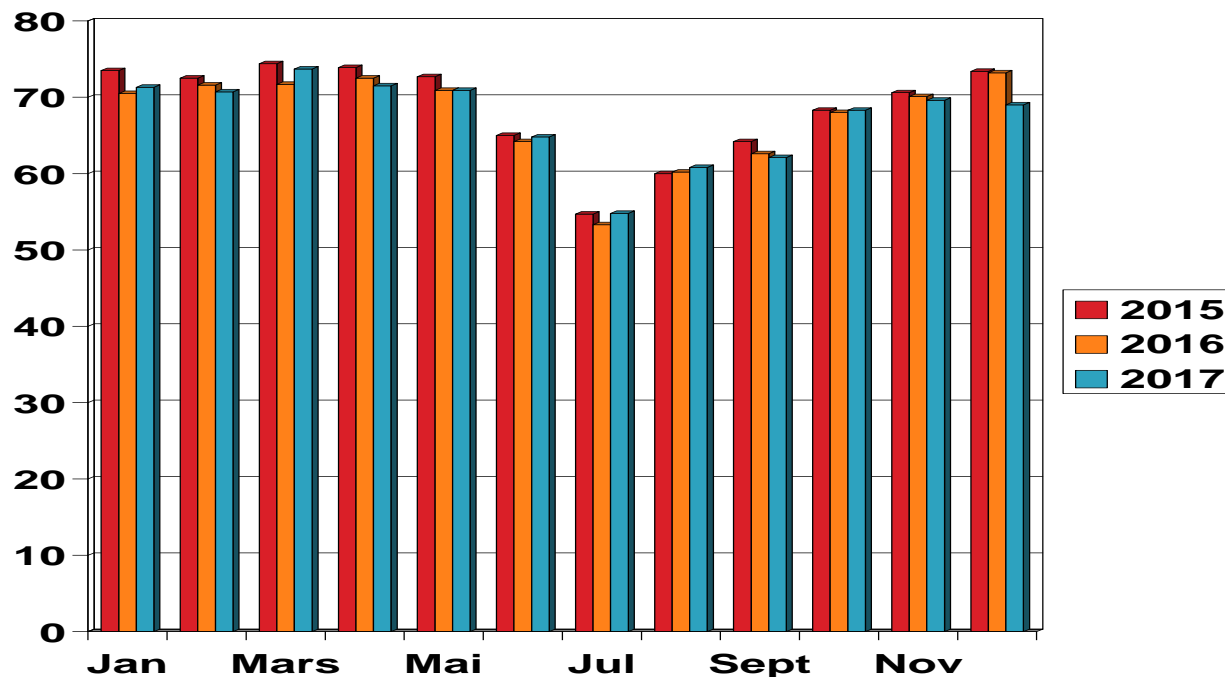

% av kyrne med dagsavdrått i måneden 2015-2017