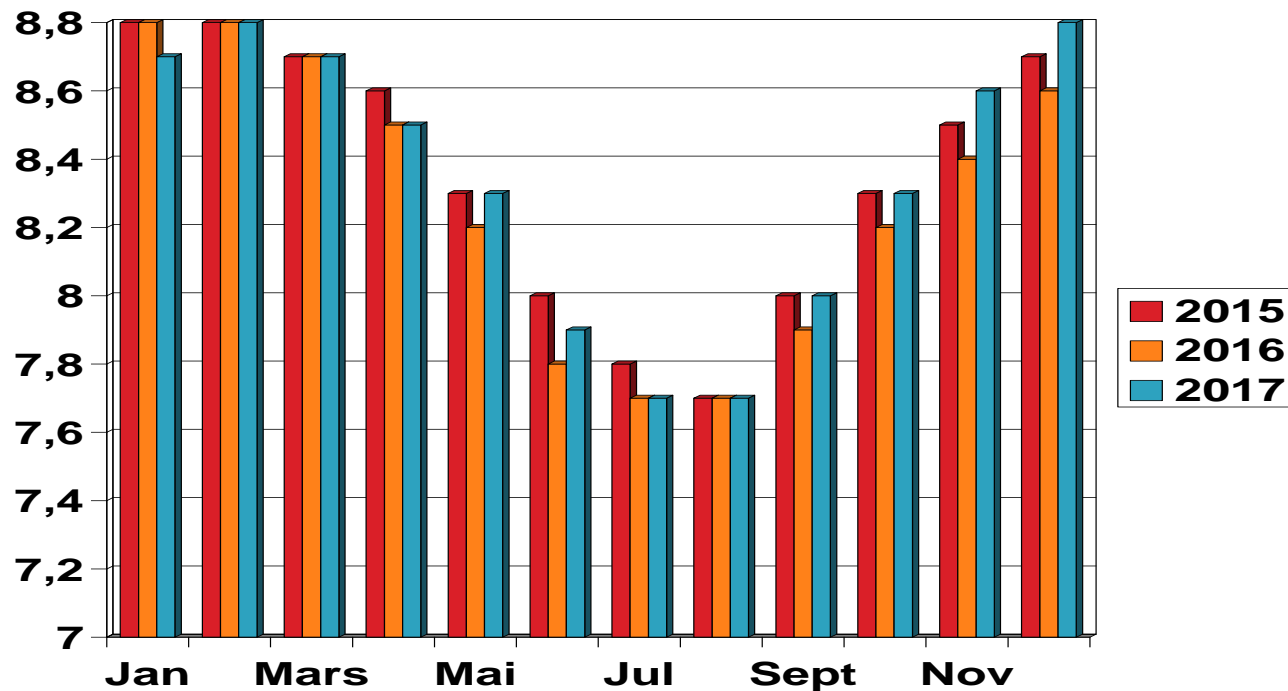

Middel kg kr.fôr pr. ku pr. mnd 2015-2017