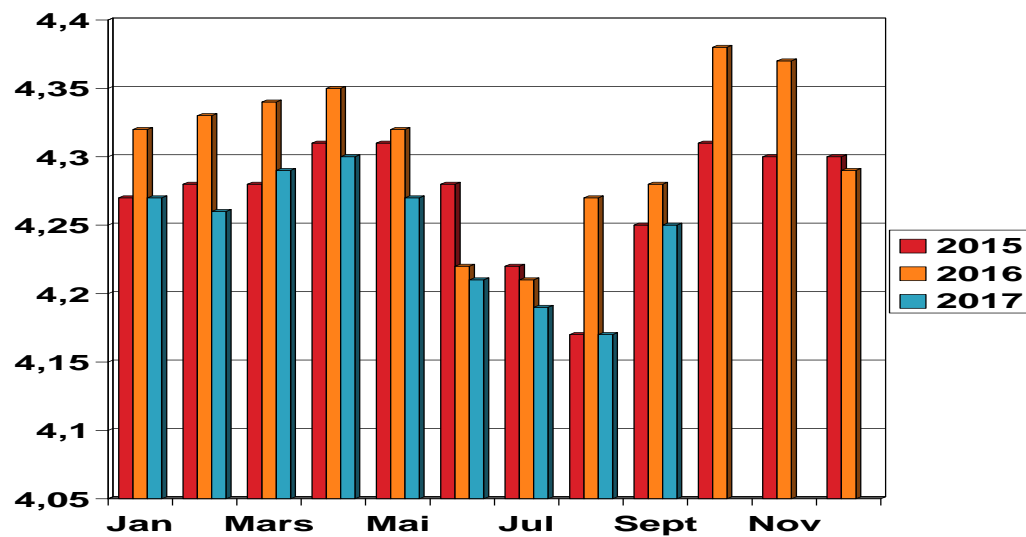

# TINE Rådgiving

Middel dagsavdrått m.m til og med september 2017

# Middel % fett pr. ku pr. mnd 2015-2017