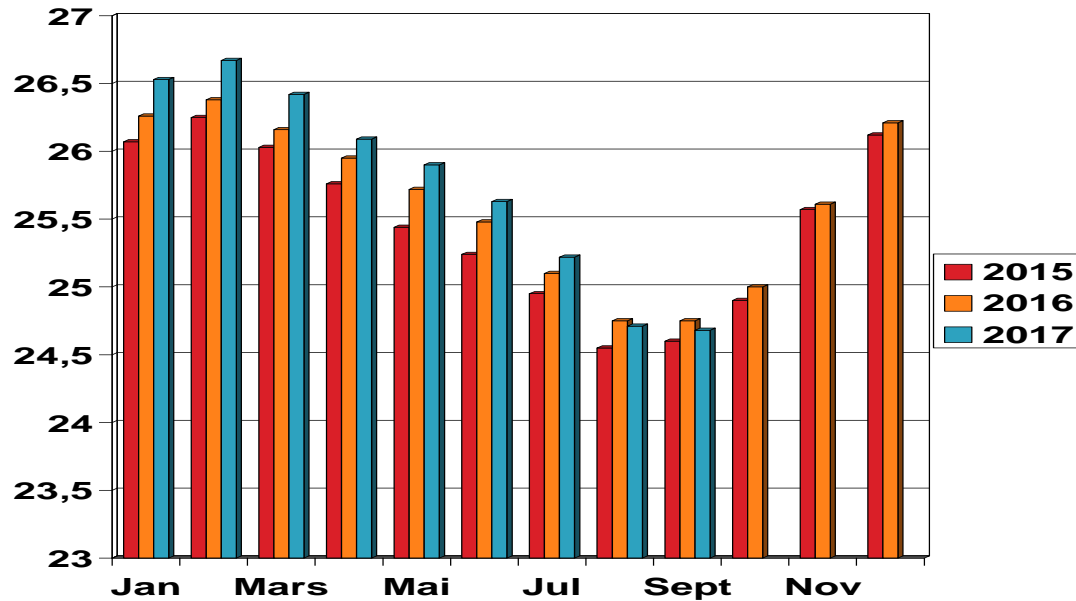

Middel dagsavdrått pr. ku pr. mnd 2015-2017

Kg mjølk pr. ku pr. dag