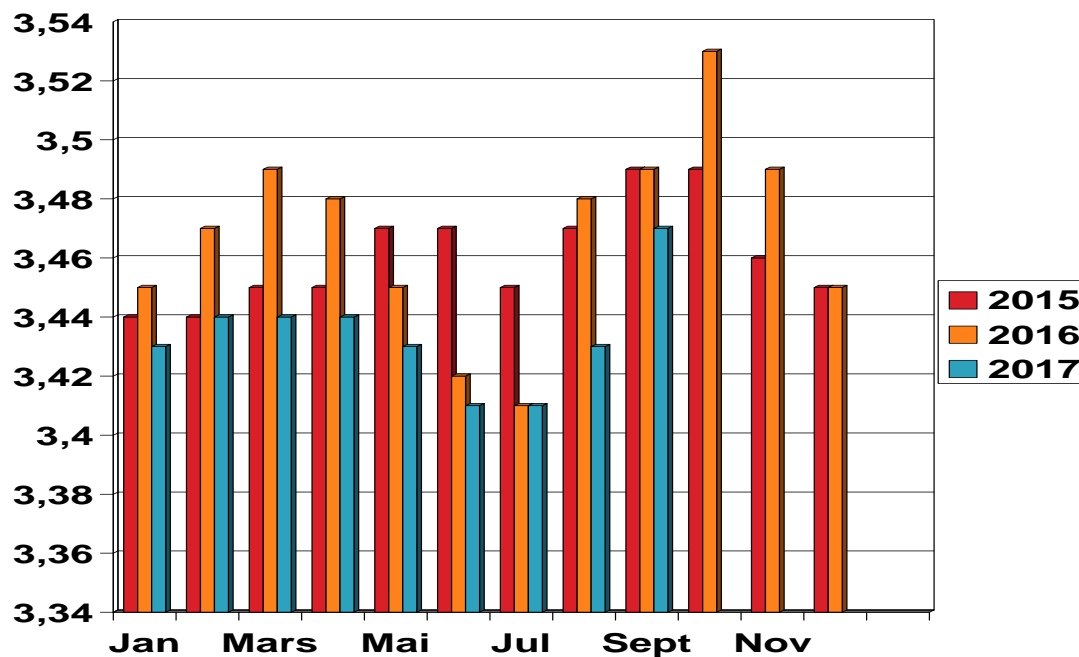

Middel % protein pr. ku pr. mnd 2015-2017