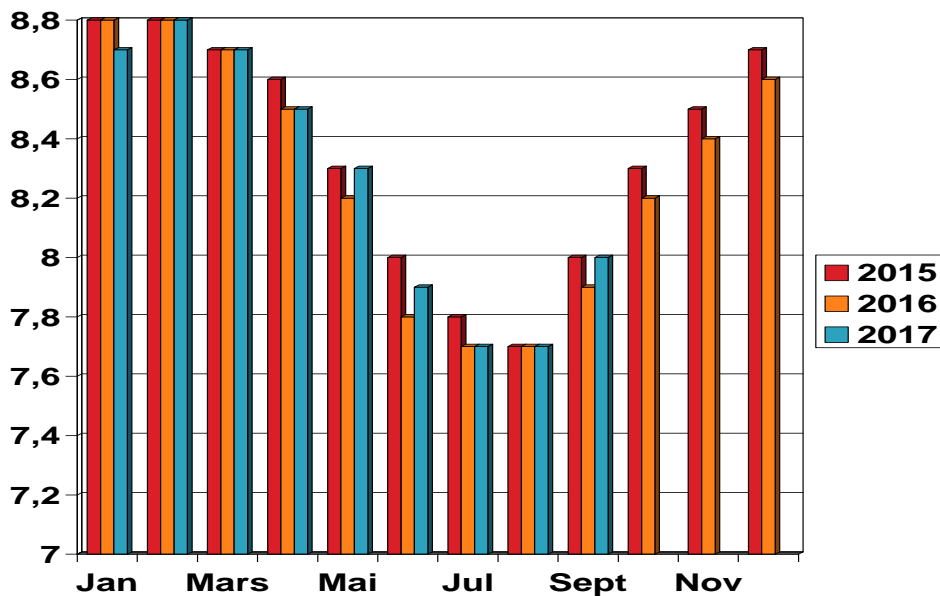

Middel kg kr.fôr pr. ku pr. mnd 2015-2017