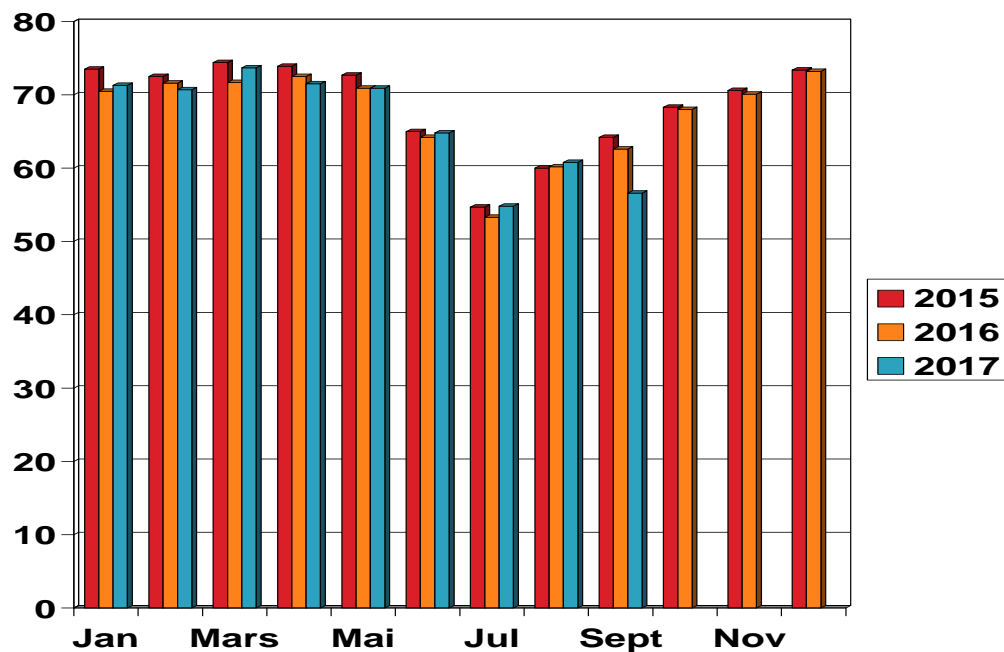

% av kyrne med dagsavdrått i måneden 2015-2017